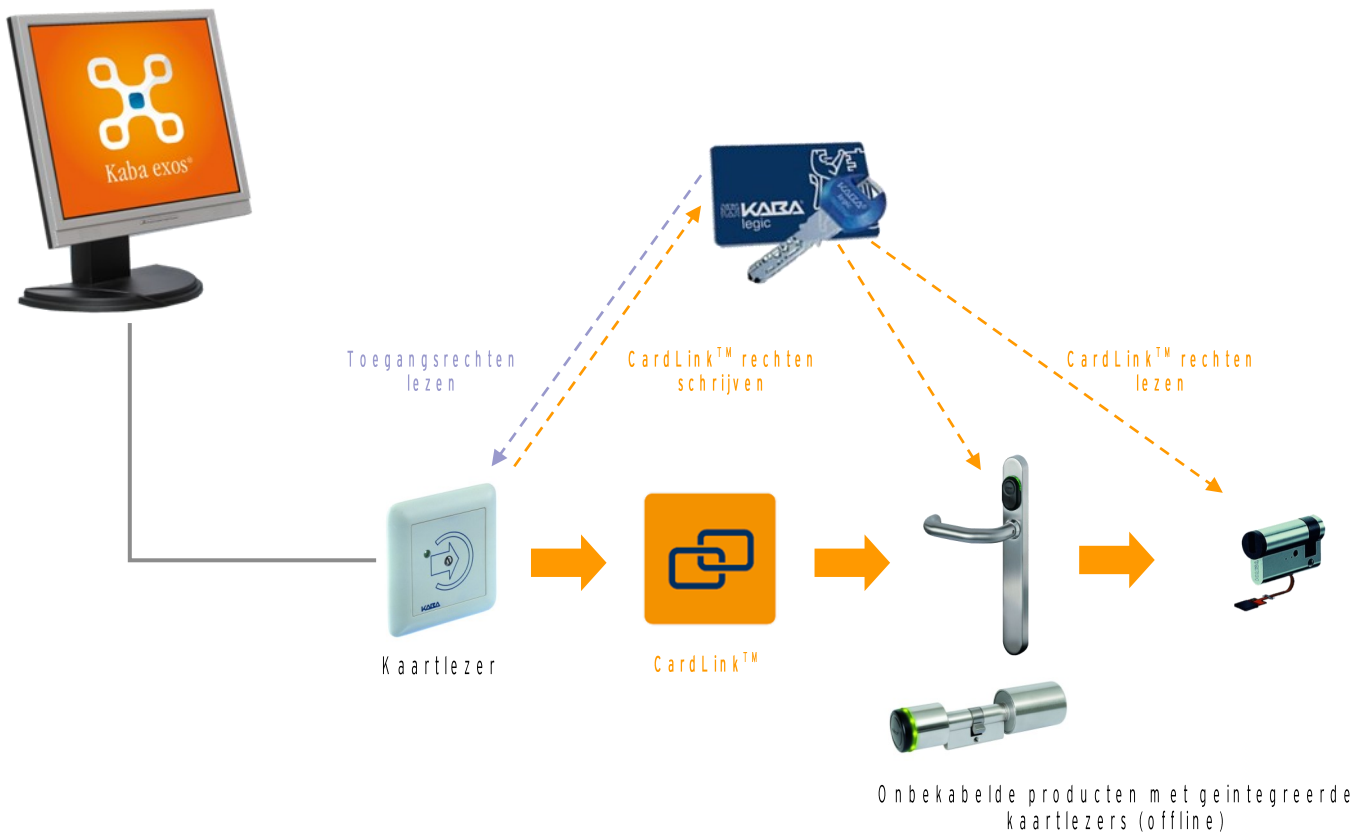

## Het efficiënte onbekabelde toegangscontrole concept

Wireless Access omvat een compleet programma toegangscontrole producten die u direct zonder bekabeling kan toepassen op deuren en andere voorzieningen zoals kasten en lockersystemen. In vergelijking met conventionele toegangscontrole systemen biedt Wireless Access daarmee een enorme besparing op de installatiekosten. Met Legic of Mifare smart card transponders kunt u de deuren of sloten eenvoudig openen. Daarbij kunnen tijdsgebonden autorisaties worden toegepast zodat verlies van een kaart of sleutel niet tot veiligheidsrisico's leidt.

## KABA Wireless Access, eenvoudig, efficiënt en veilig

Met KABA Wireless Access heeft u in mum van tijd een complete toegangscontrole oplossing ter beschikking. Het concept bestaat uit een compleet programma offline deursloten met geïntegreerde kaartlezers, zoals deurbeslag, cilinders en lockersystemen. Deze producten kunt u eenvoudig zonder bekabeling installeren op bestaande deuren.

De Wireless Access producten functioneren met Legic of Mifare smartcard technologie. U kunt de producten als een stand alone oplossing toepassen of als een uitbreiding op een bestaand toegangscontrole systeem daarbij gebruik makend van bestaande toegangskaarten.

Wireless Access is gebaseerd op de door KABA ontwikkelde unieke CardLink™ technologie om de toegangsrechten tot offline sloten op een kaart of intelligente sleutel te schrijven. De toegangsrechten worden door een kaartlezer, die bijvoorbeeld bij de ingang is geplaatst, op de kaart geschreven op het moment dat deze daar wordt aangeboden. Met deze nieuwe toegangsrechten kan de gebruiker vervolgens de offline binnendeuren en sloten bedienen.